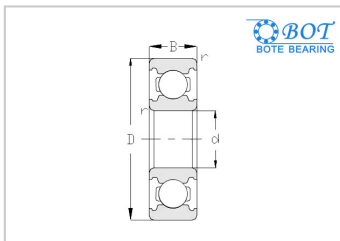

## 深沟球轴承

160系列-16013

### 参数信息:

轴承型号 : 16013

外形尺寸(mm) :

d : 65

D : 100

B : 11

基本额定负荷(KN) :

Cr : 22.5

Cor : 16.6

极限转速(r/min) :

脂 : 6000

油 : 7500

重量(kg) : 0.3