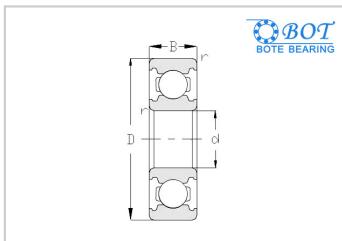

深沟球轴承

160系列-16005-2RS

参数信息:

轴承型号 : 16005-2RS

外形尺寸(mm) :

d : 25

D : 47

B : 8

基本额定负荷(KN) :

Cr : 8.5

Cor : 5

极限转速(r/min) :

脂 : 14000

油 : 17000

重量(kg) : 0.06