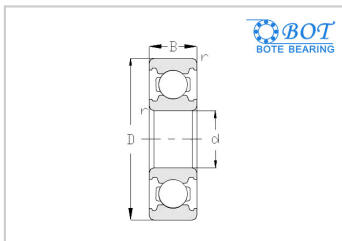

深沟球轴承

160系列-16007-2RS

参数信息:

轴承型号 : 16007-2RS

外形尺寸(mm) :

d : 35

D : 62

B : 9

基本额定负荷(KN) :

Cr : 11

Cor : 7.5

极限转速(r/min) :

脂 : 9000

油 : 12000

重量(kg) : 0.13