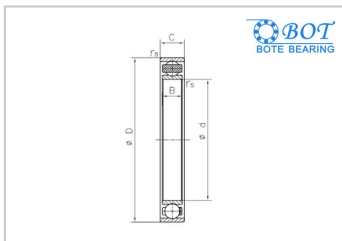

机器人轴承

机器人轴承-BA14417415

参数信息:

轴承型号 : BA14417415

外形尺寸(mm) :

d : 144

D : 174

B : 15.5