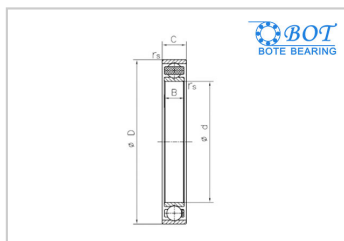

机器人轴承

机器人轴承-WL148

参数信息:

轴承型号 : WL148

外形尺寸(mm) :

d :	-
D :	148
B :	

: