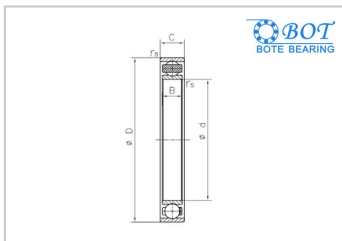

机器人轴承

机器人轴承-BA14517516

参数信息:

轴承型号 : BA14517516

外形尺寸(mm) :

d : 145

D : 175

B : 16