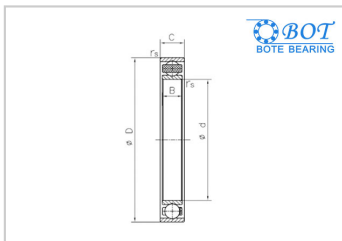

#### 参数信息:

轴承型号 : BA14518522

#### 外形尺寸(mm) :

d : 145

D : 185

B : 22

: