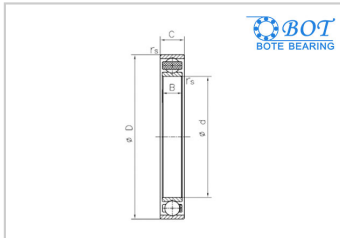

#### 参数信息:

轴承型号 : BA09011513

#### 外形尺寸(mm) :

d : 90

D : 115

B : 13

: