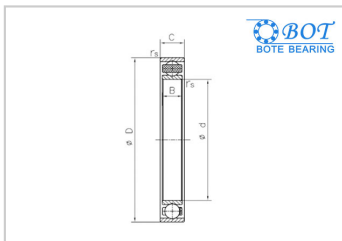

机器人轴承

机器人轴承-BA11514515

参数信息:

轴承型号 : BA11514515

外形尺寸(mm) :

d : 115

D : 145

B : 15