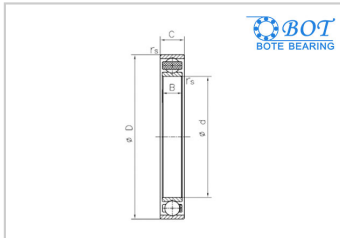

机器人轴承

机器人轴承-BA11514516

参数信息:

轴承型号 : BA11514516

外形尺寸(mm) :

d : 115

D : 145

B : 16