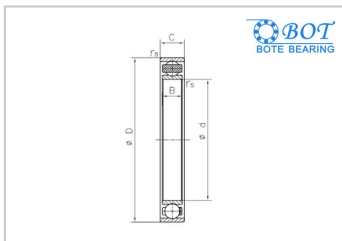

机器人轴承

机器人轴承-BA140-1

参数信息:

轴承型号 : BA140-1

外形尺寸(mm) :

d : 140

D : 180

B : 22