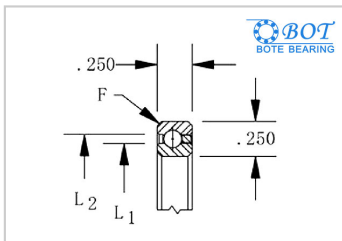

等截面薄壁球轴承

深沟球KA系列-BOT KA020CP0

参数信息:

轴承型号 :	BOT KA020CP0
--------	-----------------

尺寸(in/mm) :

d(in) :	2
d(mm) :	50.8
D(in) :	2.5
D(mm) :	63.5
L1(in) :	2.186
L1(mm) :	55.5244
L2(in) :	2.314
L2(mm) :	58.7756

径向承载能力(N) :

Cor :	3023
Cr :	1747
重量(kg) :	0.05

: