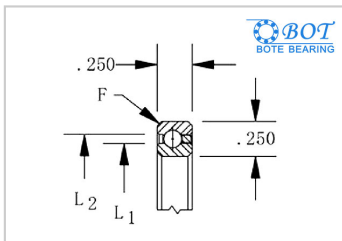

等截面薄壁球轴承

深沟球KA系列-BOT KA055CP0

参数信息:

轴承型号 :	BOT KA055CP0
--------	-----------------

尺寸(in/mm) :

d(in) :	5.5
d(mm) :	139.7
D(in) :	6
D(mm) :	152.4
L1(in) :	5.686
L1(mm) :	144.4244
L2(in) :	5.814
L2(mm) :	147.6756

径向承载能力(N) :

Cor :	7779
Cr :	3045
重量(kg) :	0.11

: