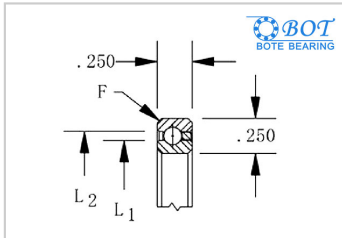

等截面薄壁球轴承

深沟球KA系列-BOT KA060CP0

参数信息:

轴承型号 : BOT  
KA060CP0

尺寸(in/mm) :

d(in) :	6
d(mm) :	152.4
D(in) :	6.5
D(mm) :	165.1
L1(in) :	6.186
L1(mm) :	157.1244
L2(in) :	6.314
L2(mm) :	160.3756

径向承载能力(N) :

Cor :	8446
Cr :	3200
重量(kg) :	0.13