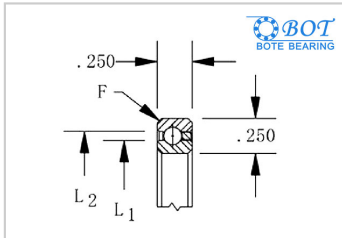

等截面薄壁球轴承

深沟球KA系列-BOT KA070CP0

参数信息:

轴承型号 :	BOT KA070CP0
--------	-----------------

尺寸(in/mm) :

d(in) :	7
d(mm) :	177.8
D(in) :	7.5
D(mm) :	190.5
L1(in) :	7.186
L1(mm) :	182.5244
L2(in) :	7.314
L2(mm) :	185.7756

径向承载能力(N) :

Cor :	9779
Cr :	3498
重量(kg) :	0.14

: