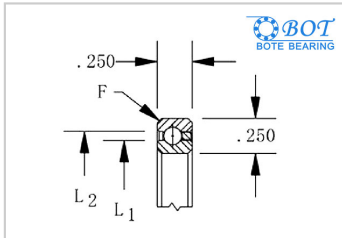

等截面薄壁球轴承

深沟球KA系列-BOT KA075CP0

参数信息:

轴承型号 : BOT  
KA075CP0

尺寸(in/mm) :

d(in) :	7.5
d(mm) :	190.5
D(in) :	8
D(mm) :	203.2
L1(in) :	7.686
L1(mm) :	195.2244
L2(in) :	7.814
L2(mm) :	198.4756

径向承载能力(N) :

Cor :	10446
Cr :	3645
重量(kg) :	0.15