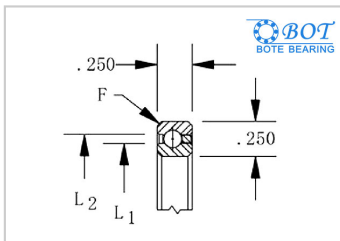

等截面薄壁球轴承

深沟球KA系列-BOT KA030CP0

参数信息:

轴承型号 :	BOT KA030CP0
--------	-----------------

尺寸(in/mm) :

d(in) :	3
d(mm) :	76.2
D(in) :	3.5
D(mm) :	88.9
L1(in) :	3.186
L1(mm) :	80.9244
L2(in) :	3.314
L2(mm) :	84.1756

径向承载能力(N) :

Cor :	4401
Cr :	2165
重量(kg) :	0.07

: