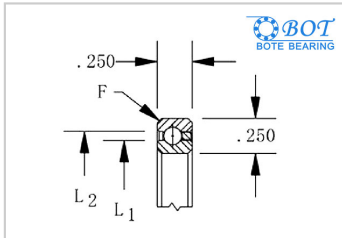

等截面薄壁球轴承

深沟球KA系列-BOT KA040CP0

参数信息:

轴承型号 : BOT
 KA040CP0

尺寸(in/mm) :

d(in) :	4
d(mm) :	101.6
D(in) :	4.5
D(mm) :	114.3
L1(in) :	4.186
L1(mm) :	106.3244
L2(in) :	4.314
L2(mm) :	109.5756

径向承载能力(N) :

Cor :	5734
Cr :	3872
重量(kg) :	0.09