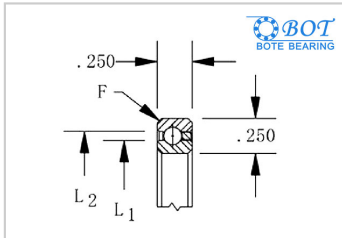

等截面薄壁球轴承

深沟球KA系列-BOT KA042CP0

参数信息:

轴承型号 :	BOT KA042CP0
--------	-----------------

尺寸(in/mm) :

d(in) :	4.25
d(mm) :	107.95
D(in) :	4.75
D(mm) :	120.65
L1(in) :	4.436
L1(mm) :	112.6744
L2(in) :	4.564
L2(mm) :	115.9256

径向承载能力(N) :

Cor :	6090
Cr :	2627
重量(kg) :	0.09

: