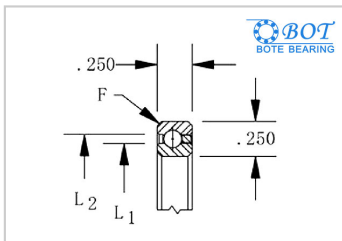

等截面薄壁球轴承

深沟球KA系列-BOT KA045CP0

参数信息:

轴承型号 :	BOT KA045CP0
--------	-----------------

尺寸(in/mm) :

d(in) :	4.5
d(mm) :	114.3
D(in) :	5
D(mm) :	127
L1(in) :	4.686
L1(mm) :	119.0244
L2(in) :	4.814
L2(mm) :	122.2756

径向承载能力(N) :

Cor :	6401
Cr :	2711
重量(kg) :	0.1

: