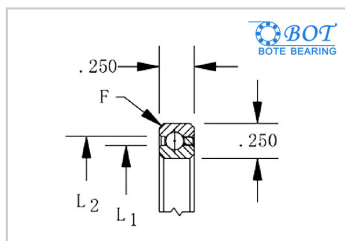

等截面薄壁球轴承

深沟球KA系列-BOT KA050CP0

参数信息:

轴承型号 : BOT
KA050CP0

尺寸(in/mm) :

d(in) :	5
d(mm) :	127
D(in) :	5.5
D(mm) :	139.7
L1(in) :	5.186
L1(mm) :	131.7244
L2(in) :	5.314
L2(mm) :	134.9756

径向承载能力(N) :

Cor :	7068
Cr :	2880
重量(kg) :	0.11