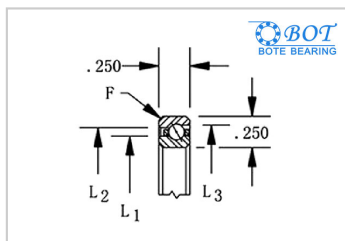

等截面薄壁球轴承

角接触球KA系列-BOT KA020AR0

参数信息:

轴承型号 :	BOT KA020AR0
尺寸(in/mm) :	
d(in) :	2
d(mm) :	50.8
D(in) :	2.5
D(mm) :	63.5
L1(in) :	2.186
L1(mm) :	55.524
L2(in) :	2.314
L2(mm) :	58.776
L3(in) :	2.369
L3(mm) :	60.173
径向承载能力(N) 径向 :	
Cor :	3512
Cr :	1800
径向承载能力(N) 轴向 :	
Cor :	10135
Cr :	4267
重量(kg) :	0.05