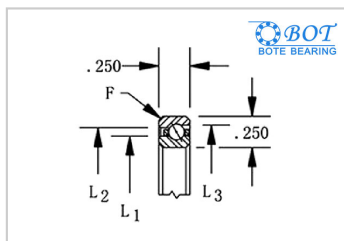

等截面薄壁球轴承

角接触球KA系列-BOT KA055AR0

参数信息:

轴承型号 :	BOT KA055AR0
--------	-----------------

尺寸(in/mm) :	
d(in) :	5.5
d(mm) :	139.7
D(in) :	6
D(mm) :	152.4
L1(in) :	5.686
L1(mm) :	144.424
L2(in) :	5.814
L2(mm) :	147.676
L3(in) :	5.863
L3(mm) :	148.92

径向承载能力(N) 径向 :	
Cor :	8979
Cr :	3178

径向承载能力(N) 轴向 :	
Cor :	25870
Cr :	8001
重量(kg) :	0.11