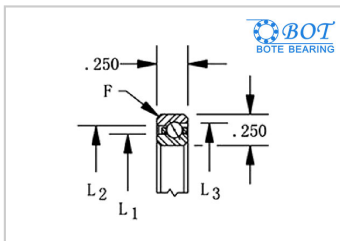

等截面薄壁球轴承

角接触球KA系列-BOT KA075AR0

参数信息:

轴承型号 :	BOT KA075AR0
--------	-----------------

尺寸(in/mm) :

d(in) :	7.5
d(mm) :	190.5
D(in) :	8
D(mm) :	203.2
L1(in) :	7.686
L1(mm) :	195.224
L2(in) :	7.814
L2(mm) :	198.476
L3(in) :	7.861
L3(mm) :	199.669

径向承载能力(N)

径向 :

Cor :	12090
Cr :	3809

径向承载能力(N)

轴向 :

Cor :	34849
Cr :	9735
重量(kg) :	0.15