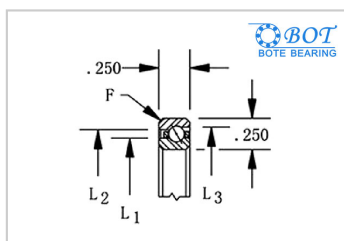

等截面薄壁球轴承

角接触球KA系列-BOT KA025AR0

参数信息:

轴承型号 : BOT KA025AR0

尺寸(in/mm) :

d(in) :	2.5
d(mm) :	63.5
D(in) :	3
D(mm) :	76.2
L1(in) :	2.686
L1(mm) :	68.224
L2(in) :	2.814
L2(mm) :	71.476
L3(in) :	2.869
L3(mm) :	72.873

径向承载能力(N)

径向 :

Cor :	4267
Cr :	2040

径向承载能力(N)

轴向 :

Cor :	12357
Cr :	4890

重量(kg) : 0.05