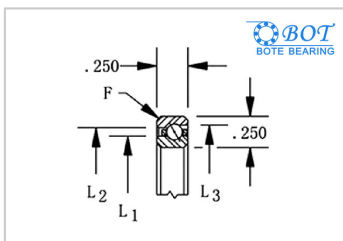

等截面薄壁球轴承

角接触球KA系列-BOT KA030AR0

参数信息:

轴承型号 :	BOT KA030AR0
尺寸(in/mm) :	
d(in) :	3
d(mm) :	76.2
D(in) :	3.5
D(mm) :	88.9
L1(in) :	3.186
L1(mm) :	80.924
L2(in) :	3.314
L2(mm) :	84.176
L3(in) :	3.367
L3(mm) :	85.522
径向承载能力(N) 径向 :	
Cor :	5067
Cr :	2254
径向承载能力(N) 轴向 :	
Cor :	14624
Cr :	5467
重量(kg) :	0.06