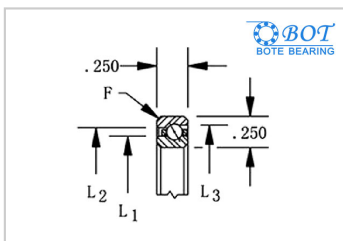

等截面薄壁球轴承

角接触球KA系列-BOT KA035AR0

参数信息:

轴承型号 :	BOT KA035AR0
--------	-----------------

尺寸(in/mm) :	
d(in) :	3.5
d(mm) :	88.9
D(in) :	4
D(mm) :	101.6
L1(in) :	3.686
L1(mm) :	93.624
L2(in) :	3.814
L2(mm) :	96.876
L3(in) :	3.867
L3(mm) :	98.222

径向承载能力(N) 径向 :	
Cor :	5823
Cr :	2454

径向承载能力(N) 轴向 :	
Cor :	16847
Cr :	6001
重量(kg) :	0.08