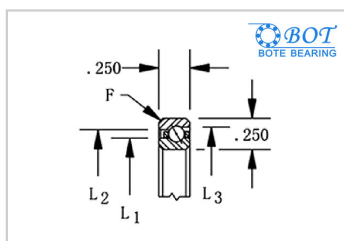

等截面薄壁球轴承

角接触球KA系列-BOT KA042AR0

参数信息:

轴承型号 : BOT KA042AR0

尺寸(in/mm) :

d(in) :	4.25
d(mm) :	107.95
D(in) :	4.75
D(mm) :	120.65
L1(in) :	4.436
L1(mm) :	112.674
L2(in) :	4.564
L2(mm) :	115.926
L3(in) :	4.615
L3(mm) :	117.221

径向承载能力(N)

径向 :

Cor :	7023
Cr :	2738

径向承载能力(N)

轴向 :

Cor :	20225
Cr :	6801

重量(kg) :	0.09
----------	------