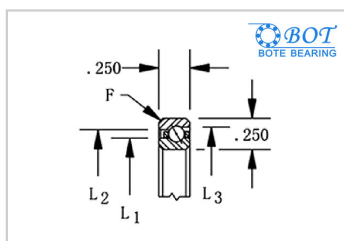

等截面薄壁球轴承

角接触球KA系列-BOT KA045AR0

参数信息:

轴承型号 : BOT KA045AR0

尺寸(in/mm) :

d(in) :	4.5
d(mm) :	114.3
D(in) :	5
D(mm) :	127
L1(in) :	4.686
L1(mm) :	119.024
L2(in) :	4.814
L2(mm) :	122.276
L3(in) :	4.865
L3(mm) :	123.571

径向承载能力(N)

径向 :

Cor :	7379
Cr :	2831

径向承载能力(N)

轴向 :

Cor :	21380
Cr :	7023

重量(kg) : 0.1