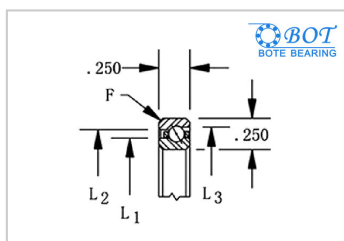

等截面薄壁球轴承

角接触球KA系列-BOT KA047AR0

参数信息:

轴承型号 : BOT KA047AR0

尺寸(in/mm) :

d(in) :	4.75
d(mm) :	120.65
D(in) :	5.25
D(mm) :	133.35
L1(in) :	4.936
L1(mm) :	125.374
L2(in) :	5.064
L2(mm) :	128.626
L3(in) :	5.115
L3(mm) :	129.921

径向承载能力(N)

径向 :

Cor :	7779
Cr :	2920

径向承载能力(N)

轴向 :

Cor :	22492
Cr :	7290

重量(kg) : 0.1