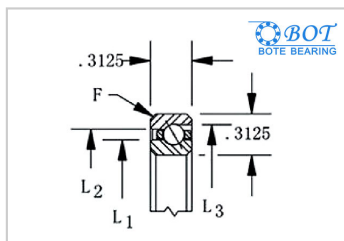

等截面薄壁球轴承

角接触球KB系列-BOT KB020AR0

参数信息:

轴承型号 :	BOT KB020AR0
尺寸(in/mm) :	
d(in) :	2
d(mm) :	50.8
D(in) :	2.625
D(mm) :	66.675
L1(in) :	2.231
L1(mm) :	56.667
L2(in) :	2.393
L2(mm) :	60.782
L3(in) :	2.464
L3(mm) :	62.586
径向承载能力(N) 径向 :	
Cor :	4845
Cr :	2671
径向承载能力(N) 轴向 :	
Cor :	14002
Cr :	6134
重量(kg) :	0.15