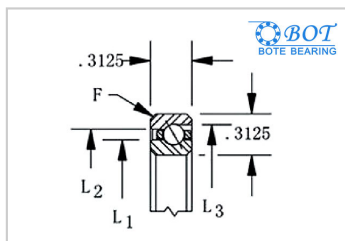

等截面薄壁球轴承

角接触球KB系列-BOT KB060AR0

参数信息:

轴承型号 : BOT  
KB060AR0

尺寸(in/mm) :

d(in) :	6
d(mm) :	152.4
D(in) :	6.625
D(mm) :	168.275
L1(in) :	6.231
L1(mm) :	158.267
L2(in) :	6.393
L2(mm) :	162.382
L3(in) :	6.458
L3(mm) :	164.033

径向承载能力(N)

径向 :

Cor :	13291
Cr :	4836

径向承载能力(N)

轴向 :

Cor :	38360
Cr :	12046

重量(kg) :	0.44
----------	------