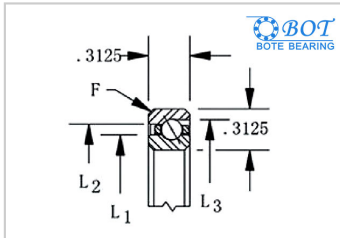

等截面薄壁球轴承

角接触球KB系列-BOT KB065AR0

参数信息:

轴承型号 : BOT
KB065AR0

尺寸(in/mm) :

d(in) :	6.5
d(mm) :	165.1
D(in) :	7.125
D(mm) :	180.975
L1(in) :	6.731
L1(mm) :	170.967
L2(in) :	6.893
L2(mm) :	175.082
L3(in) :	6.958
L3(mm) :	176.733

径向承载能力(N)

径向 :

Cor :	14224
Cr :	5032

径向承载能力(N)

轴向 :

Cor :	41072
Cr :	12624

重量(kg) :	0.47
----------	------