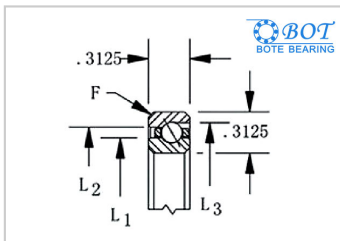

等截面薄壁球轴承

角接触球KB系列-BOT KB070AR0

参数信息:

轴承型号 :	BOT KB070AR0
--------	-----------------

尺寸(in/mm) :

d(in) :	7
d(mm) :	177.8
D(in) :	7.625
D(mm) :	193.675
L1(in) :	7.231
L1(mm) :	183.667
L2(in) :	7.393
L2(mm) :	187.782
L3(in) :	7.456
L3(mm) :	189.382

径向承载能力(N)

径向 :

Cor :	15335
Cr :	5263

径向承载能力(N)

轴向 :

Cor :	44272
Cr :	13246

重量(kg) :	0.5
----------	-----