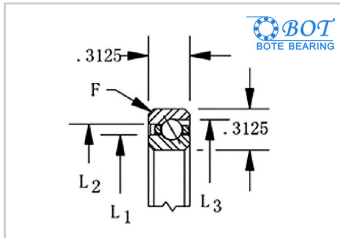

等截面薄壁球轴承

角接触球KB系列-BOT KB025AR0

参数信息:

轴承型号 :	BOT KB025AR0
--------	-----------------

尺寸(in/mm) :

d(in) :	2.5
d(mm) :	63.5
D(in) :	3.125
D(mm) :	79.375
L1(in) :	2.731
L1(mm) :	69.367
L2(in) :	2.893
L2(mm) :	73.482
L3(in) :	2.964
L3(mm) :	75.286

径向承载能力(N)

径向 :

Cor :	5956
Cr :	3000

径向承载能力(N)

轴向 :

Cor :	17158
Cr :	7068

重量(kg) :	0.19
----------	------