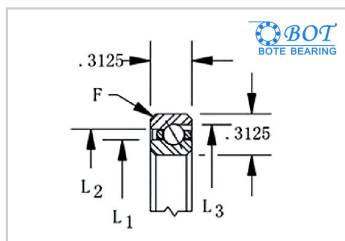

等截面薄壁球轴承

角接触球KB系列-BOT KB030AR0

参数信息:

轴承型号 :	BOT KB030AR0
--------	-----------------

尺寸(in/mm) :

d(in) :	3
d(mm) :	76.2
D(in) :	3.625
D(mm) :	92.075
L1(in) :	3.231
L1(mm) :	82.067
L2(in) :	3.393
L2(mm) :	86.182
L3(in) :	3.462
L3(mm) :	87.935

径向承载能力(N)

径向 :

Cor :	6890
Cr :	3263

径向承载能力(N)

轴向 :

Cor :	19869
Cr :	7779

重量(kg) :	0.22
----------	------