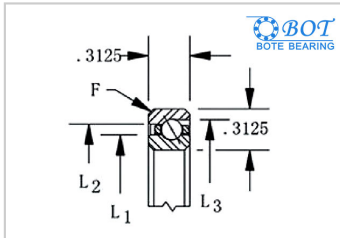

等截面薄壁球轴承

角接触球KB系列-BOT KB035AR0

参数信息:

|        |                 |
|--------|-----------------|
| 轴承型号 : | BOT<br>KB035AR0 |
|--------|-----------------|

尺寸(in/mm) :

|          |         |
|----------|---------|
| d(in) :  | 3.5     |
| d(mm) :  | 88.9    |
| D(in) :  | 4.125   |
| D(mm) :  | 104.775 |
| L1(in) : | 3.371   |
| L1(mm) : | 85.623  |
| L2(in) : | 3.893   |
| L2(mm) : | 98.882  |
| L3(in) : | 3.962   |
| L3(mm) : | 100.635 |

径向承载能力(N)

径向 :

|       |      |
|-------|------|
| Cor : | 7957 |
| Cr :  | 3560 |

径向承载能力(N)

轴向 :

|          |       |
|----------|-------|
| Cor :    | 23025 |
| Cr :     | 8579  |
| 重量(kg) : | 0.27  |