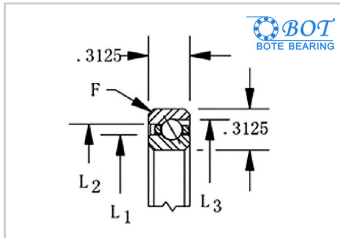

等截面薄壁球轴承

角接触球KB系列-BOT KB040AR0

参数信息:

轴承型号 :	BOT KB040AR0
--------	-----------------

尺寸(in/mm) :

d(in) :	4
d(mm) :	101.6
D(in) :	4.625
D(mm) :	117.475
L1(in) :	4.231
L1(mm) :	107.467
L2(in) :	4.393
L2(mm) :	111.582
L3(in) :	4.46
L3(mm) :	113.284

径向承载能力(N)

径向 :

Cor :	9068
Cr :	3845

径向承载能力(N)

轴向 :

Cor :	26181
Cr :	9335

重量(kg) :	0.3
----------	-----