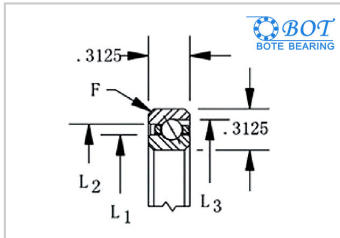

等截面薄壁球轴承

角接触球KB系列-BOT KB042AR0

参数信息:

轴承型号 :	BOT KB042AR0
--------	-----------------

尺寸(in/mm) :

d(in) :	4.25
d(mm) :	107.95
D(in) :	4.875
D(mm) :	123.825
L1(in) :	4.481
L1(mm) :	113.817
L2(in) :	4.643
L2(mm) :	117.932
L3(in) :	4.71
L3(mm) :	119.634

径向承载能力(N)

径向 :

Cor :	9557
Cr :	3960

径向承载能力(N)

轴向 :

Cor :	27559
Cr :	9646
重量(kg) :	0.31