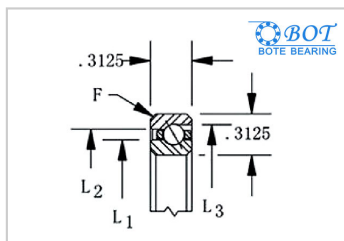

等截面薄壁球轴承

角接触球KB系列-BOT KB045AR0

参数信息:

轴承型号 :	BOT KB045AR0
--------	-----------------

尺寸(in/mm) :	
d(in) :	4.5
d(mm) :	114.3
D(in) :	5.125
D(mm) :	130.175
L1(in) :	4.731
L1(mm) :	120.167
L2(in) :	4.893
L2(mm) :	124.282
L3(in) :	4.96
L3(mm) :	125.984

径向承载能力(N) 径向 :	
Cor :	10001
Cr :	4076

径向承载能力(N) 轴向 :	
Cor :	28893
Cr :	9957
重量(kg) :	0.34