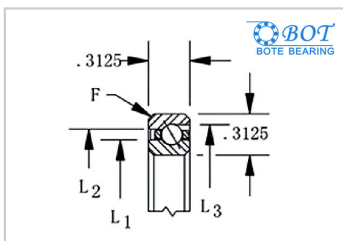

等截面薄壁球轴承

角接触球KB系列-BOT KB047AR0

参数信息:

轴承型号 :	BOT KB047AR0
--------	-----------------

尺寸(in/mm) :

d(in) :	4.75
d(mm) :	120.65
D(in) :	5.375
D(mm) :	136.525
L1(in) :	4.981
L1(mm) :	126.517
L2(in) :	5.143
L2(mm) :	130.632
L3(in) :	5.21
L3(mm) :	132.334

径向承载能力(N)

径向 :

Cor :	10624
Cr :	4227

径向承载能力(N)

轴向 :

Cor :	30715
Cr :	10401

重量(kg) :	0.35
----------	------