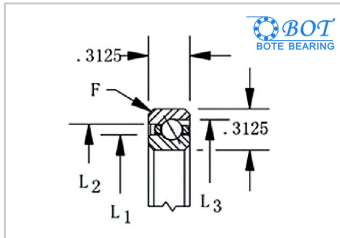

等截面薄壁球轴承

角接触球KB系列-BOT KB050AR0

参数信息:

轴承型号 :	BOT KB050AR0
--------	-----------------

尺寸(in/mm) :

d(in) :	5
d(mm) :	127
D(in) :	5.625
D(mm) :	142.875
L1(in) :	5.231
L1(mm) :	132.867
L2(in) :	5.393
L2(mm) :	136.982
L3(in) :	5.46
L3(mm) :	138.684

径向承载能力(N)

径向 :

Cor :	11113
Cr :	4338

径向承载能力(N)

轴向 :

Cor :	32048
Cr :	10712

重量(kg) :	0.37
----------	------