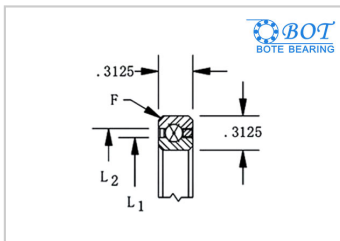

等截面薄壁球轴承

四点角接触球KB系列-BOT KB020XP0

参数信息:

轴承型号 : BOT
KB020XP0

尺寸(in/mm) :

d(in) : 2
 d(mm) : 50.8
 D(in) : 2.625
 D(mm) : 66.675
 L1(in) : 2.231
 L1(mm) : 56.667
 L2(in) : 2.393
 L2(mm) : 60.782

径向承载能力(N)

径向 :

Cor : 4134
 Cr : 3369

径向承载能力(N)

轴向 :

Cor : 10401
 Cr : 5023

径向承载能力(N)

力矩 :

Cor : 4801
 Cr : 2925

重量(kg) : 0.07