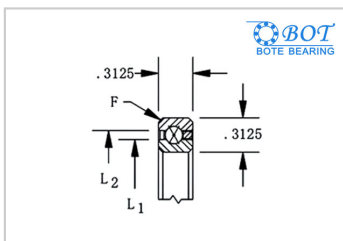

等截面薄壁球轴承

四点角接触球KB系列-BOT KB055XP0

参数信息:

轴承型号 : BOT
KB055XP0

尺寸(in/mm) :

d(in) :	5.5
d(mm) :	139.7
D(in) :	6.125
D(mm) :	155.575
L1(in) :	5.731
L1(mm) :	145.567
L2(in) :	5.893
L2(mm) :	149.682

径向承载能力(N)

径向 :

Cor :	10490
Cr :	5796

径向承载能力(N)

轴向 :

Cor :	26181
Cr :	9335

径向承载能力(N)

力矩 :

Cor :	30448
Cr :	12642

重量(kg) : 0.19