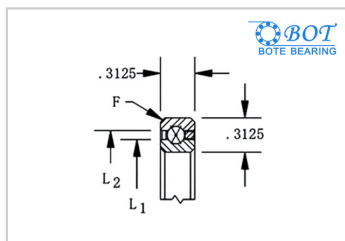

等截面薄壁球轴承

四点角接触球KB系列-BOT KB060XP0

参数信息:

轴承型号 : BOT
KB060XP0

尺寸(in/mm) :

d(in) :	6
d(mm) :	152.4
D(in) :	6.625
D(mm) :	168.275
L1(in) :	6.231
L1(mm) :	158.267
L2(in) :	6.393
L2(mm) :	162.382

径向承载能力(N)

径向 :

Cor :	11379
Cr :	6094

径向承载能力(N)

轴向 :

Cor :	28448
Cr :	9868

径向承载能力(N)

力矩 :

Cor :	35916
Cr :	14433

重量(kg) : 0.2