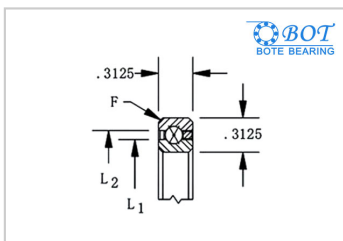

等截面薄壁球轴承

四点角接触球KB系列-BOT KB065XP0

参数信息:

轴承型号 : BOT
KB065XP0

尺寸(in/mm) :

d(in) :	6.5
d(mm) :	165.1
D(in) :	7.125
D(mm) :	180.975
L1(in) :	6.731
L1(mm) :	170.967
L2(in) :	6.893
L2(mm) :	175.082

径向承载能力(N)

径向 :

Cor :	12268
Cr :	6379

径向承载能力(N)

轴向 :

Cor :	30715
Cr :	10401

径向承载能力(N)

力矩 :

Cor :	41827
Cr :	16304

重量(kg) : 0.21