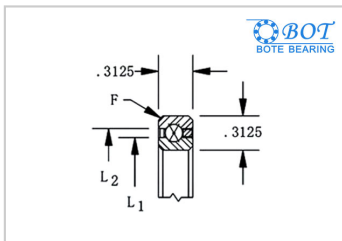

等截面薄壁球轴承

四点角接触球KB系列-BOT KB070XP0

参数信息:

轴承型号 : BOT
KB070XP0

尺寸(in/mm) :

d(in) :	7
d(mm) :	177.8
D(in) :	7.625
D(mm) :	193.675
L1(in) :	7.231
L1(mm) :	183.667
L2(in) :	7.393
L2(mm) :	187.782

径向承载能力(N)

径向 :

Cor :	13202
Cr :	6659

径向承载能力(N)

轴向 :

Cor :	32982
Cr :	10890

径向承载能力(N)

力矩 :

Cor :	48228
Cr :	18265

重量(kg) : 0.23