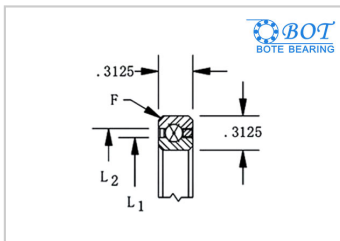

等截面薄壁球轴承

四点角接触球KB系列-BOT KB025XP0

参数信息:

轴承型号 : BOT  
KB025XP0

尺寸(in/mm) :

d(in) :	2.5
d(mm) :	63.5
D(in) :	3.125
D(mm) :	79.375
L1(in) :	2.731
L1(mm) :	69.367
L2(in) :	2.893
L2(mm) :	73.482

径向承载能力(N)

径向 :

Cor :	5067
Cr :	3769

径向承载能力(N)

轴向 :

Cor :	12624
Cr :	5734

径向承载能力(N)

力矩 :

Cor :	7112
Cr :	3978

重量(kg) : 0.09