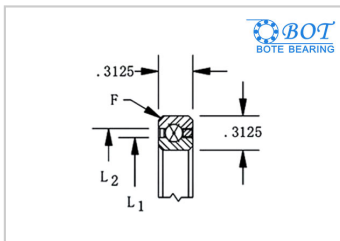

等截面薄壁球轴承

四点角接触球KB系列-BOT KB030XP0

参数信息:

轴承型号 : BOT KB030XP0

尺寸(in/mm) :

d(in) :	3
d(mm) :	76.2
D(in) :	3.625
D(mm) :	92.075
L1(in) :	3.231
L1(mm) :	82.067
L2(in) :	3.393
L2(mm) :	86.182

径向承载能力(N)

径向 :

Cor :	5956
Cr :	4147

径向承载能力(N)

轴向 :

Cor :	14891
Cr :	6401

径向承载能力(N)

力矩 :

Cor :	9868
Cr :	5152

重量(kg) : 0.11