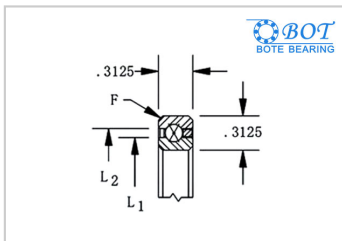

等截面薄壁球轴承

四点角接触球KB系列-BOT KB035XP0

参数信息:

轴承型号 : BOT  
KB035XP0

尺寸(in/mm) :

d(in) :	3.5
d(mm) :	88.9
D(in) :	4.125
D(mm) :	104.775
L1(in) :	3.731
L1(mm) :	94.767
L2(in) :	3.893
L2(mm) :	98.882

径向承载能力(N)

径向 :

Cor :	6845
Cr :	4507

径向承载能力(N)

轴向 :

Cor :	17158
Cr :	7068

径向承载能力(N)

力矩 :

Cor :	13068
Cr :	6445

重量(kg) : 0.12